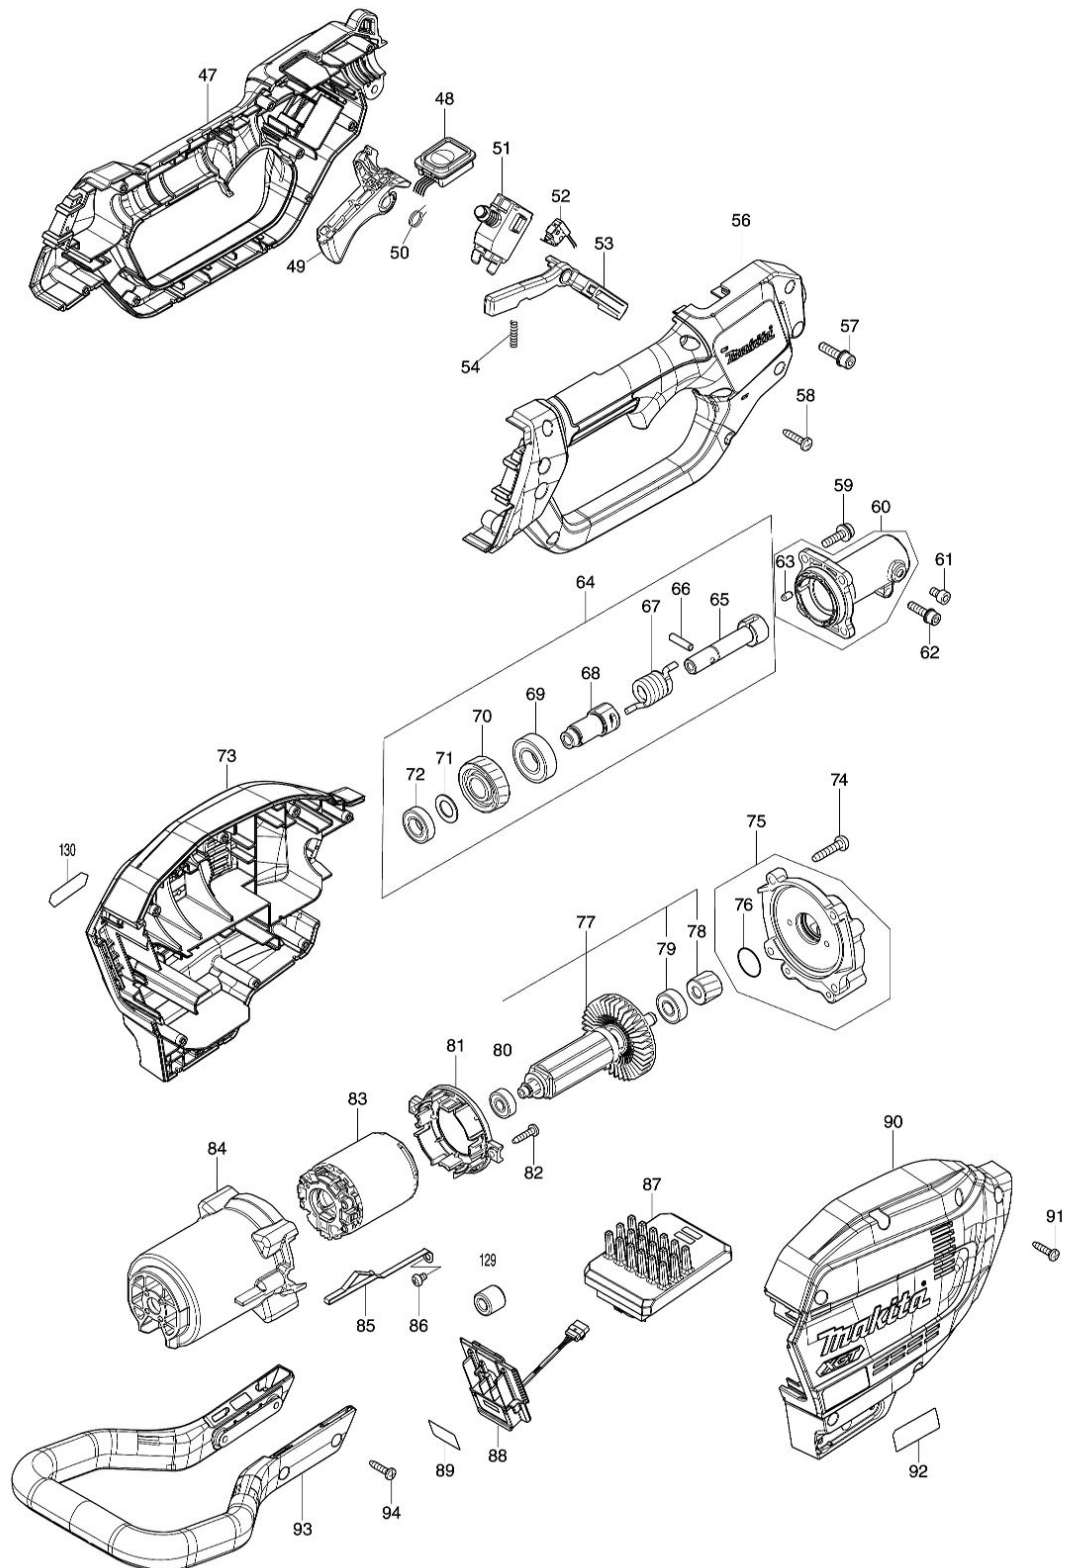

Model No.UA003G 300MM CORDLESS POLE SAW

Nr.	Part nr.	Name
001	162494-8	Moer m/flens DUC306
002	412638-3	Moerkap DUA300
003	136373-6	Afdekkap tbv zwaard DUA300/301
004	347707-0	Geleideplt L DUA300
005	265954-0	Tapschroef Pt3X8
006	422599-9	Bladgeleider
007	266905-6	Inbusbout M5X12mm DUC254C
008	347708-8	Geleideplaat DUA300
009	911128-8	Schroef 4X16 P
010	183P83-2	Tandwielhuis DUA300
011	252291-1	Moer M6 DUA300
012	232626-2	Veerring 14 DUA300
013	347705-4	Borgring DUA300
014	226992-7	Kettingwiel 6 DUA300
015	347705-4	Borgring DUA300
016	140V32-8	As EY403MP
017	422602-6	Doorvoer DUA300
018	227620-7	Aandrijftandwiel AS1925
019	227634-6	Tandwiel 14 PS254C
020	347706-2	Spanplaat DUA300
021	327606-2	Stelschroef DUA300
022	227496-2	Tandwiel 14 Uc30/35/4020A
023	126832-8	Oliedop DUC353Z
023C10	213894-6	O-ring 25 DUA300
024	136372-8	Olietank DUA300 P
025	266326-2	Tap Schroef 4X18mm P
026	136301-1	Tandwielhuis DUA300 P
026C10	213437-4	O-Ring 28
027	226995-1	Tandwiel 18 UA003G
028	211131-2	Kogellager 6001Dw
029	211148-5	Kogellager 6001Zz Gd0800C A
030	961052-5	Borgring S-12
031	962106-1	Borgring R-28 A
032	211491-2	Kogellager 609Ddw P
033	961005-4	Borgring S-9
034	226884-0	Wormtandwiel DUC353Z
035	961011-9	Stopring E-4
036	422600-0	Olieleiding DUA300
037	140U04-7	Oliepomp DUA300 P
037-1	141N25-0	Oliepomp DUA300 A
038	911128-8	Schroef 4X16 P
039	452666-6	Zuigkop DUC355/EA3201S A
040	231975-4	Drukveer Dcs230T
041	422601-8	Olieleiding 3x14 DUA300
042	183P83-2	Tandwielhuis DUA300
043	266326-2	Tap Schroef 4X18mm P